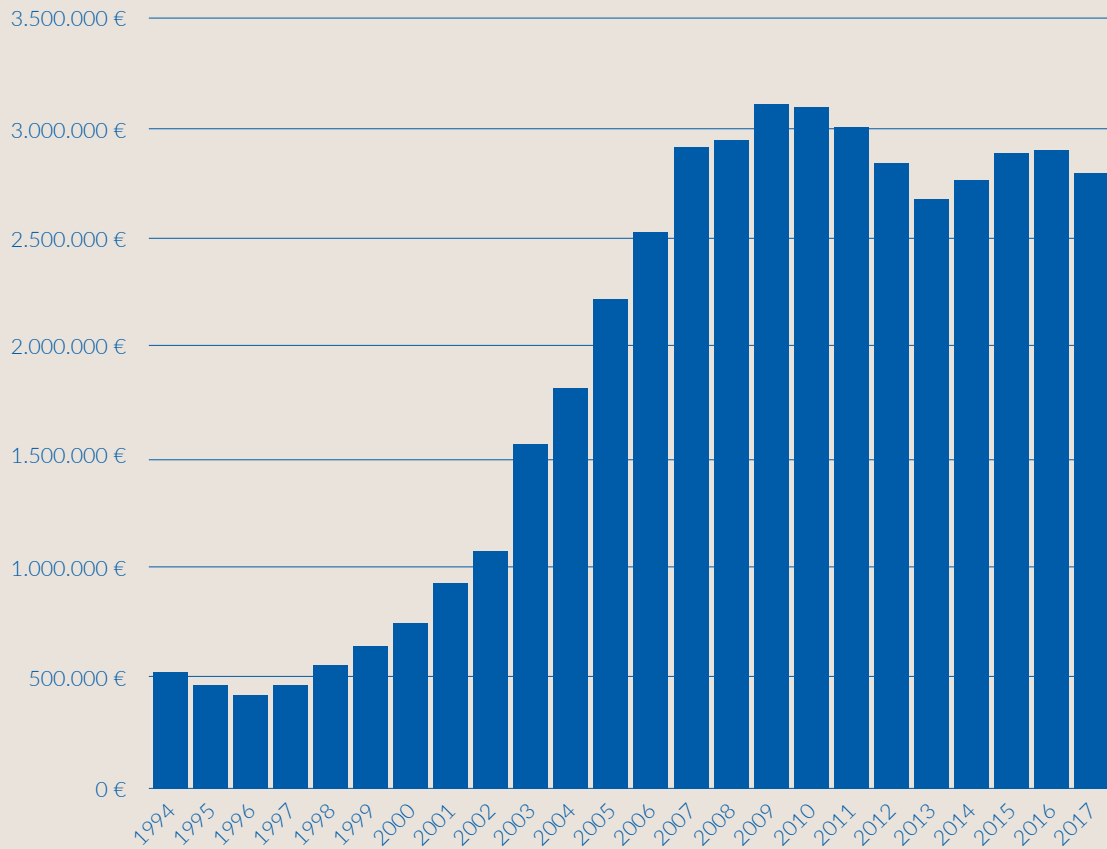

INVERSIÓN EN AMP DE LAS BALEARES

Los resultados del estudio muestran que la inversión total en AMP de las Baleares durante los últimos años es de unos 3 millones de euros anuales.

La gráfica muestra cómo el volumen de inversión se ha estabilizado en los últimos años; sin embargo, la inversión por km² de AMP ha bajado notablemente, ya que la superficie protegida ha crecido durante el mismo período.